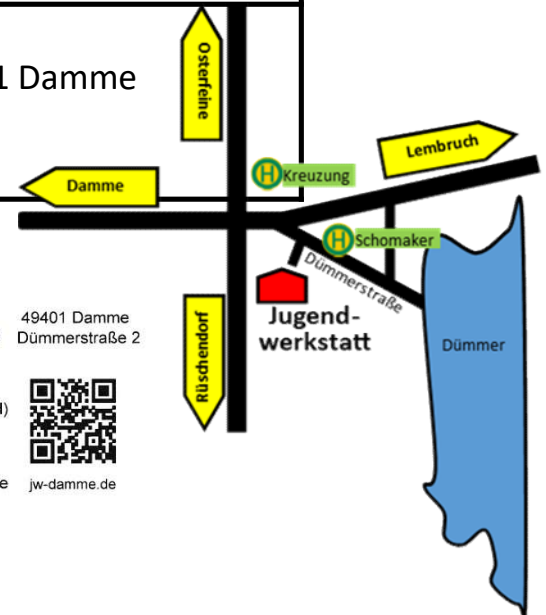

So erreichen Sie die Jugendwerkstatt Damme von Neuenkirchen aus

Hinfahrt Mo. - Fr.	Neuenkirchen Bahnhof 6:04 Uhr	60 € / 21 € / 5,70 € / 3,00 € Bus 625 Moobilplus	Dümmerlohausen Kreuzung 6:50 Uhr
Rückfahrt Mo. - Do.	Dümmerlohausen Kreuzung 17:05 Uhr	Bus 625 Moobilplus	Neuenkirchen Bahnhof 17:53 Uhr
Rückfahrt Fr.	Dümmerlohausen Kreuzung 13:05 Uhr	Bus 625 Moobilplus	Neuenkirchen Bahnhof 13:53 Uhr
€	Kilometerpauschale bei PKW-Nutzung: kürzeste Strecke: Heimatadresse bis Dümmerstraße 2, 49401 Damme x 2 x 0,20 € = ?? Auszahlung in bar		

Fahrten mit dem **Moobilplus**-Ticket müssen immer mindestens 60 Minuten vorher angemeldet werden
www.moobilplus.de (Apps für Android, Iphone und Windowsphone zum Download)
 Tel. 0800 - 30 30 20 1

Diakonie 
 im Oldenburger Land
 Jugendwerkstatt Damme
Torsten Mennewisch
 Einrichtungsleiter
 Dipl. Sozialpädagoge / -arbeiter (FH)
 Tel.: 0 54 91 - 51 80
 Mobil: 0 157 - 764 136 83
 Fax: 0 54 91 - 90 98 93
 torsten.mennewisch@jw-damme.de